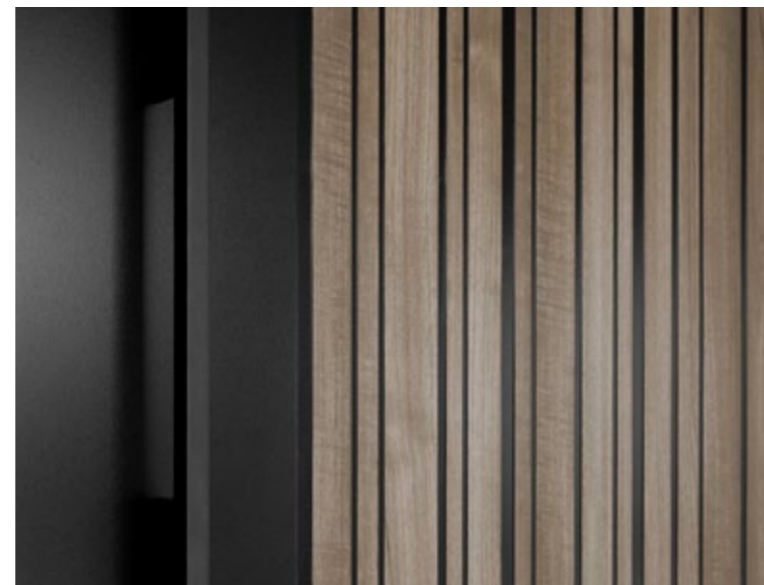

A | 2422-92

A | 2422-92
Art Decor-Paneele | Nut und Teilfläche
RAL 9005 Tiefschwarz Feinstruktur
Farbe: Dekor AnTeak
Griff: 6.255.00 Schwarzstahl-Optik
Bauart: Aufsatzfüllung
Tür-ID: PN26-2422-92

B | 2423-52
Art Decor-Paneele | Nut und Teilfläche
RAL 9005 Tiefschwarz Feinstruktur
Farbe: Dekor Turner Oak toffee
Glas: satiniertes Glas
Griff: 7.200.14.G-FS Schwarzstahl-Optik mit Fingerscan
Bauart: Aufsatzfüllung
Tür-ID: PN26-2423-52

| Detailabbildung links oben |
Modell 2423-52 | Art Decor-Paneele |
Nut und Teilfläche RAL 9005
Tiefschwarz Feinstruktur |
Dekor Desert Oak | Verglasung
Flutes weiß

| Detailabbildung links unten |
Modell 2422-92 | Art Decor-Paneele |
Nut und Teilfläche RAL 9005
Tiefschwarz Feinstruktur | Dekor
AnTeak | Griffstange 6.255.00
Schwarzstahl-Optik