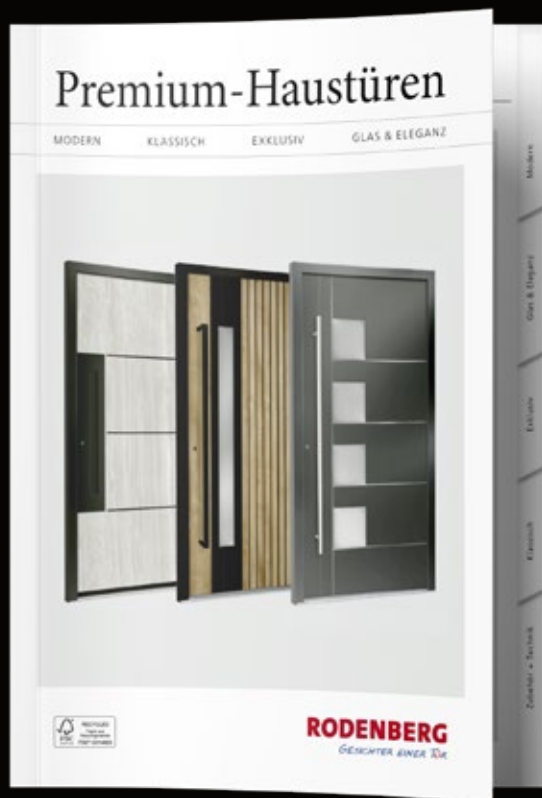

Weitere Haustürmodelle
finden Sie in unserem
Premium-Haustüren Katalog!

WWW.RODENBERG.AG