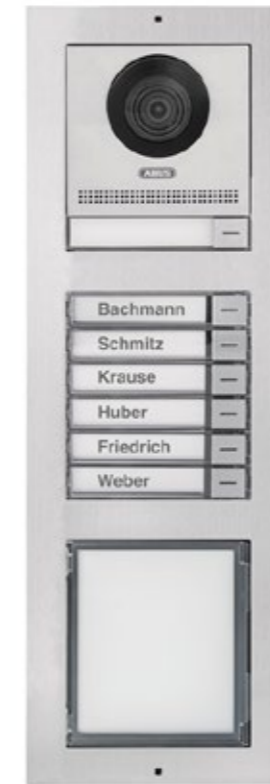

Kommunikationseinheit T15
Edelstahl-Design mit Videoüberwachung, Türsprechanlage, Mehrfach-Klingeltaster und Infoschild