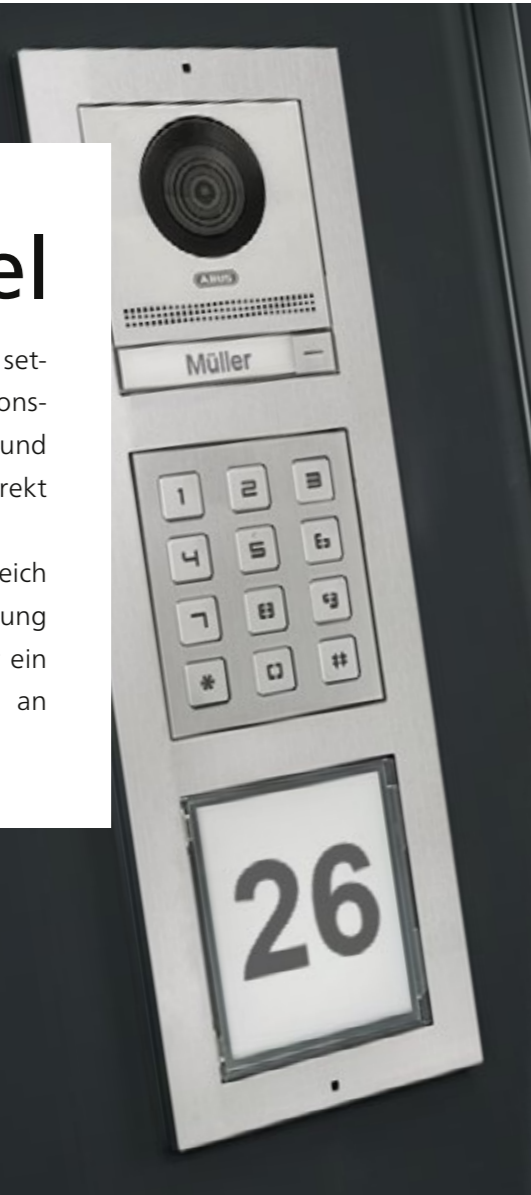

Smart-Panel

Bei unseren Technik-Seitenteilen setzen wir auf das Türkommunikationssystem „ModuVis“ der Firma Abus und bringen damit moderne Technik direkt in Ihr Zuhause.

Die klare Sicht auf den Eingangsbereich und die leicht verständliche Bedienung des modularen Systems sorgen für ein sicheres und komfortables Gefühl an Ihrer Haustür.

A | Smart-Panel ST6644-80
mit Kommunikationseinheit T14 | Modell 6548-92